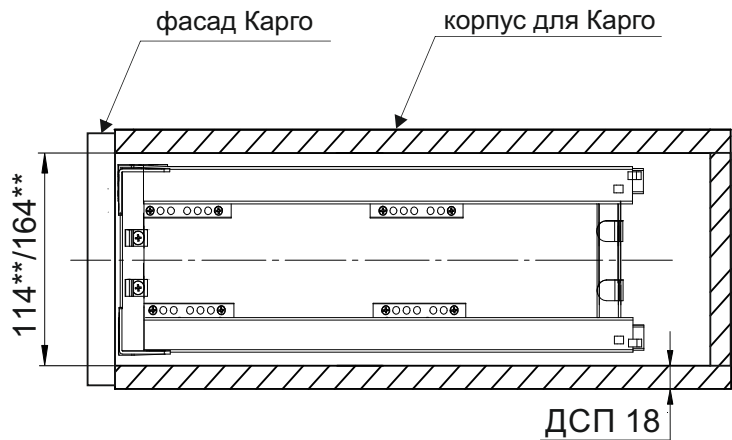

Розмітка для інсталяції Карго GIFF 150/200 нижнього кріплення

** розмір з урахуванням боковин корпусу, виготовленого із ДСП товщиною 18мм